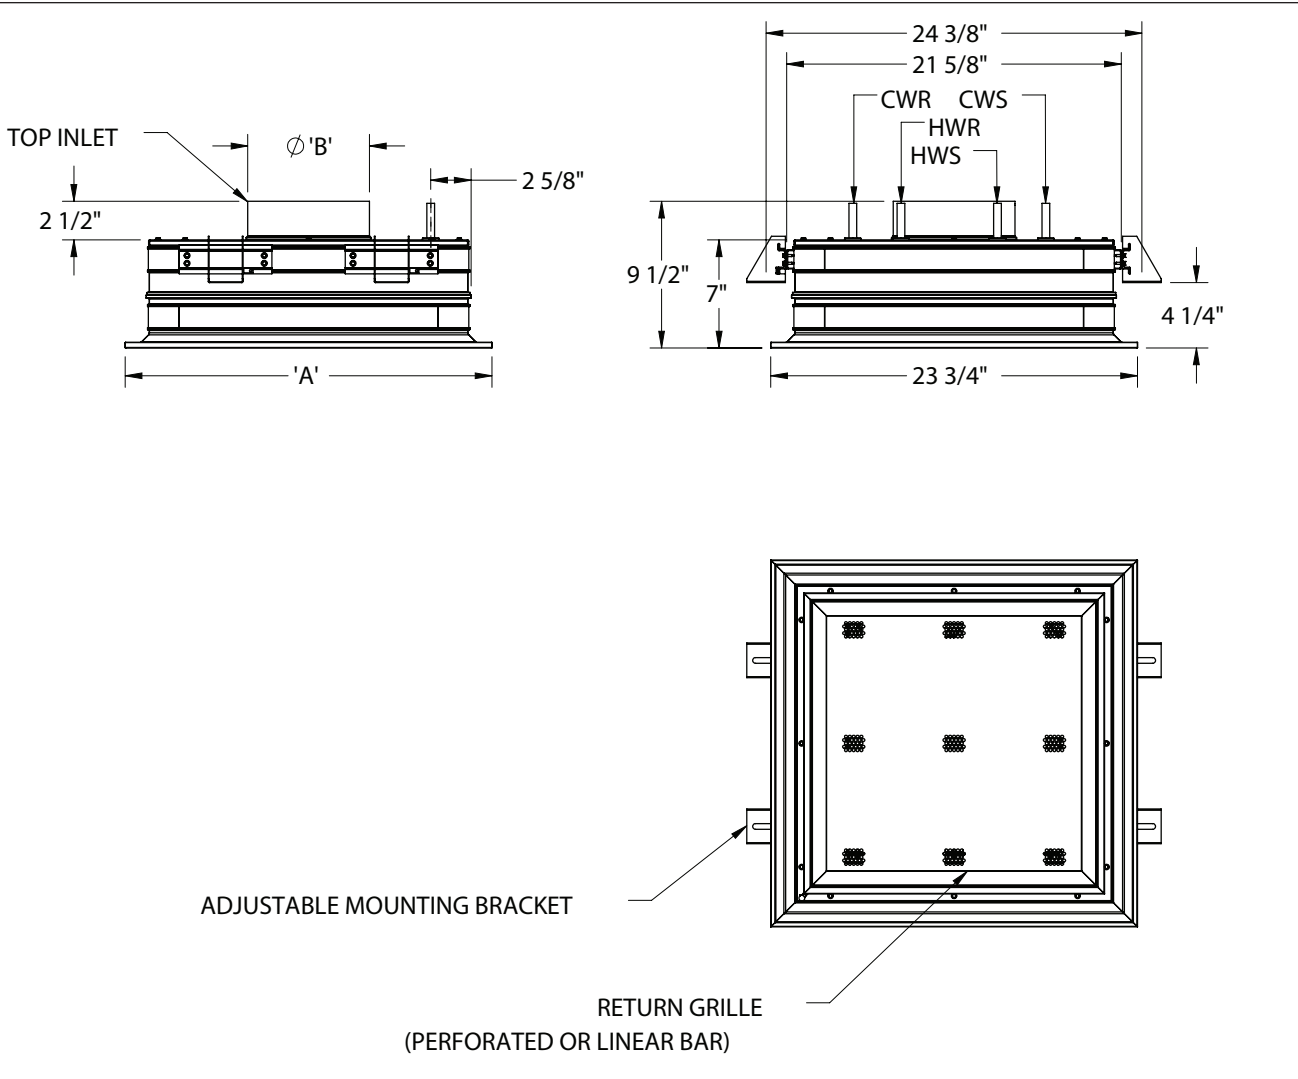

CBAM UNIT DIMENSIONS / TOP INLET

Module Size (IN)	'A' Dimension
24 x 24	23 ³ / ₄
24 x 48	47 ³ / ₄

Nominal Inlet Diameter (IN)	'B' Dimension
5	4 ⁷ / ₈
6	5 ⁷ / ₈
8	7 ⁷ / ₈